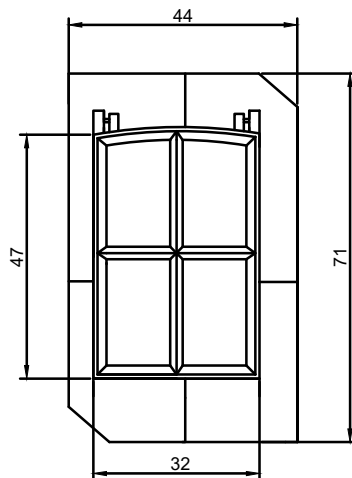

TYPE NR.
GH1404

STØRRELSE
4 STEN

TAGBEKLÆDNING
DANTEGL GAMMEL DANSK /
HÅNDBEARBEJDET VINGETEGL

SET FRA OVEN

SET FRA SIDEN 45 grader

SET FRA OVEN

MED DIMENSIONER - CM

SET FRA SIDEN 90 grader

TAGVINDUETS INDDÆKNING ER UDFORMET TIL FØLGENDE TAGBEKLÆDNING

TYPE	VINGETEGL
MODELNAVN	DANTEGL MODEL GAMMEL DANSK alternativt HÅNDBEARBEJDET - VINGETEGL
PRODUCENT	MONIER
VINGETEGL - DIMENSIONER	
LÆNGDE	404 MM
BREDDE	236 MM
PILHØJDE	53 MM
LÆGDEAFSTAND	325-331 MM