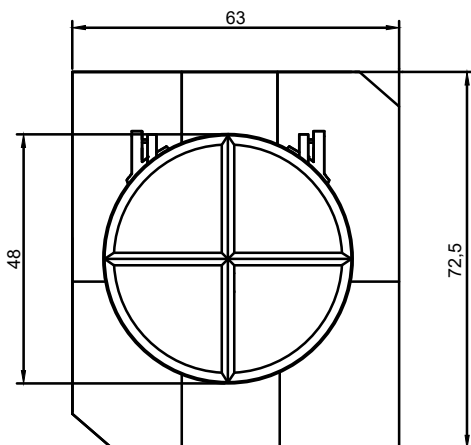

TAGVINDUETS INDDÆKNING ER UDFORMET TIL FØLGENDE TAGBEKLÆDNING

TYPE	VINGETEGL
MODELNAVN	DANTEGL HÅNDSTRØGNE VINGETAGSTEN JP
PRODUCENT	MONIER
VINGETEGL - DIMENSIONER	
LÆNGDE	403 MM
BREDDE	230 MM
PILHØJDE	58 MM
LÆGDEAFSTAND	CA 315 MM

TYPE NR.
GH1106B

STØRRELSE
6 STEN CIRKEL

TAGBEKLÆDNING
DANTEGL HÅNDSTRØGNE
VINGETEGL JP

SET FRA OVEN

SET FRA SIDEN 45 grader

SET FRA OVEN

MED DIMENSIONER - CM

SET FRA SIDEN 90 grader