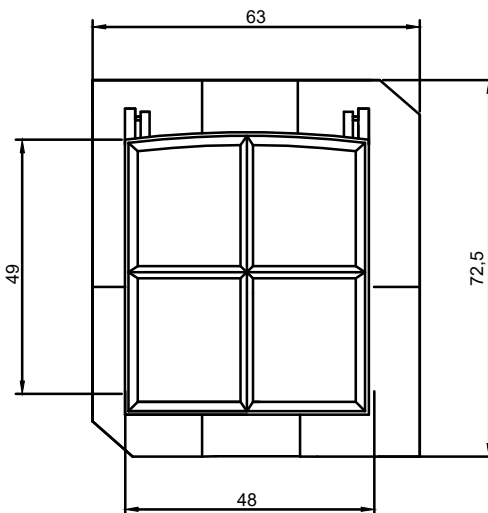

TYPE NR.
GH1106

STØRRELSE
6 STEN

TAGBEKLÆDNING
DANTEGL HÅNDSTRØGNE
VINGETEGL JP

SET FRA OVEN

SET FRA SIDEN 45 grader

SET FRA OVEN

MED DIMENSIONER - CM

SET FRA SIDEN 90 grader