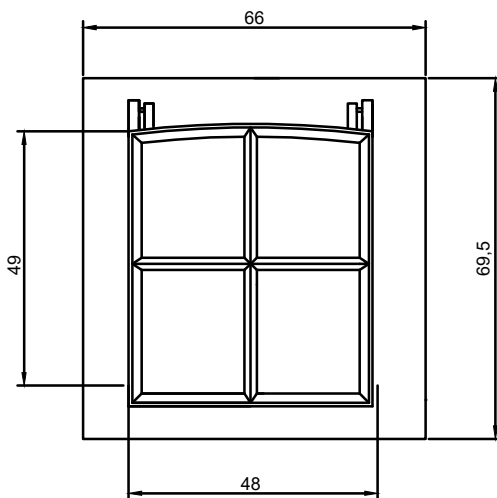

TYPE NR.
GH1206

STØRRELSE
6 STEN

TAGBEKLÆDNING
SKIFER

SET FRA OVEN

SET FRA SIDEN 45 grader

SET FRA OVEN

MED DIMENSIONER - CM

SET FRA SIDEN 90 grader