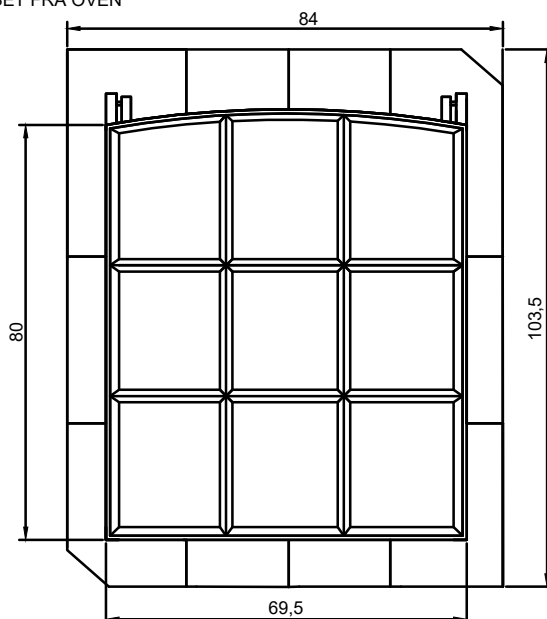

SET FRA OVEN

MED DIMENSIONER - CM