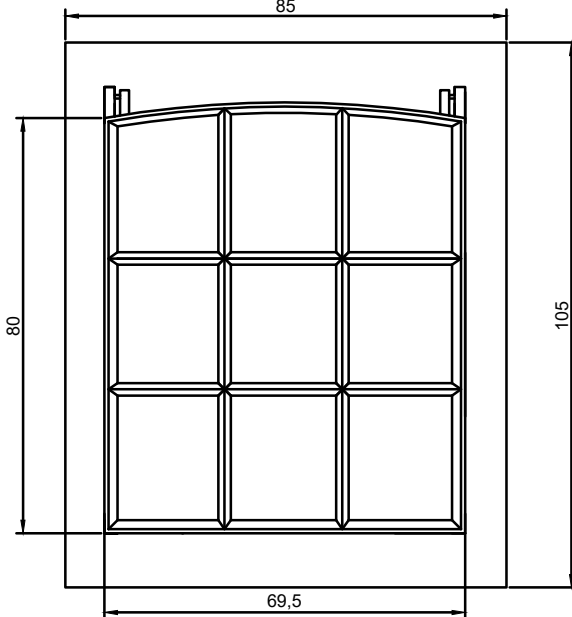

TYPE NR.
GH1212

STØRRELSE
12 STEN

TAGBEKLÆDNING
NATURSKIFER

SET FRA OVEN

85

SET FRA OVEN

69,5

MED DIMENSIONER