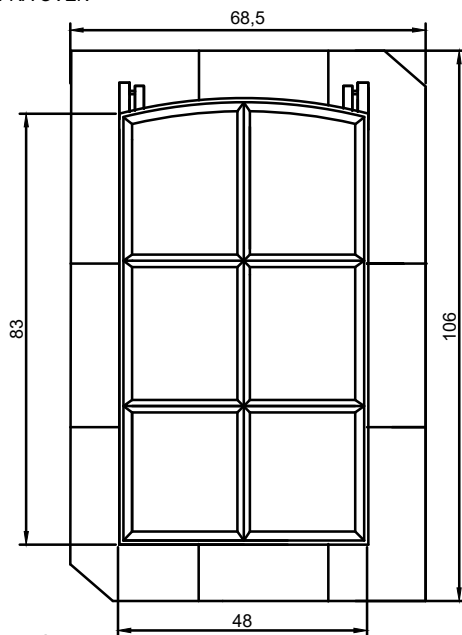

SET FRA OVEN