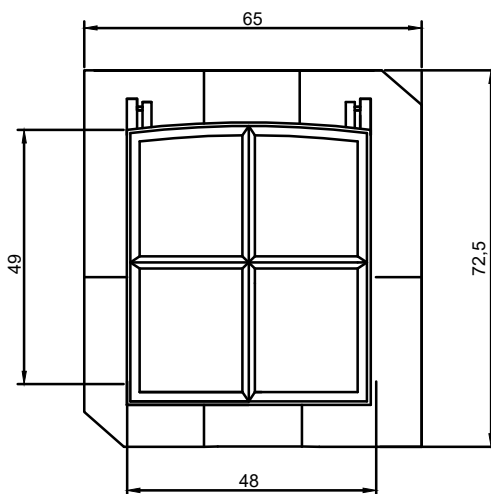

TYPE NR.
GH1406

STØRRELSE
6 STEN

TAGBEKLÆDNING
DANTEGL GAMMEL DANSK /
HÅNDBEARBEJDET VINGETEGL

SET FRA OVEN

SET FRA SIDEN 45 grader

SET FRA OVEN

MED DIMENSIONER - CM

SET FRA SIDEN 90 grader

TAGVINDUETS INDDÆKNING ER UDFORMET TIL FØLGENDE TAGBEKLÆDNING

TYPE	VINGETEGL
MODELNAVN	DANTEGLMODEL GAMMEL DANSK alternativt HÅNDBEARBEJDET VINGETEGL
PRODUCENT	MONIER
VINGETEGL - DIMENSIONER	
LÆNGDE	404 MM
BREDDE	236 MM
PILHØJDE	53 MM
LÆGDEAFSTAND	325-331 MM