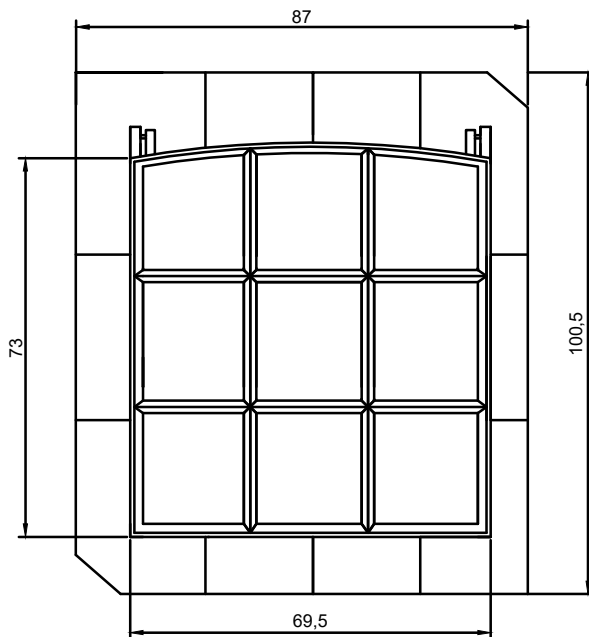

SET FRA OVEN

MED DIMENSIONER - CM