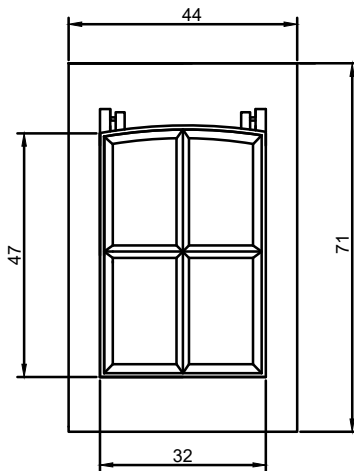

SET FRA OVEN

MED DIMENSIONER - CM

SET FRA SIDEN 90 grader

TAGVINDUETS INDDÆKNING ER UDFORMET TIL FØLGENDE TAGBEKLÆDNING

TYPE	FALSTAGSTEN
MODELNAVN	HOLLANDER FALSTAGSTEN
PRODUCENT	MONIER
FALSTEGL - DIMENSIONER	
LÆNGDE	410 MM
BREDDER	265 MM
PILHØJDE	69 MM
LÆGDEAFSTAND	358 + - 8 MM

TYPE NR.
GH1204

STØRRELSE
4 STEN

TAGBEKLÆDNING
NATURSKIFER

SET FRA OVEN

SET FRA SIDEN 45 grader

SET FRA OVEN

MED DIMENSIONER - CM

SET FRA SIDEN 90 grader