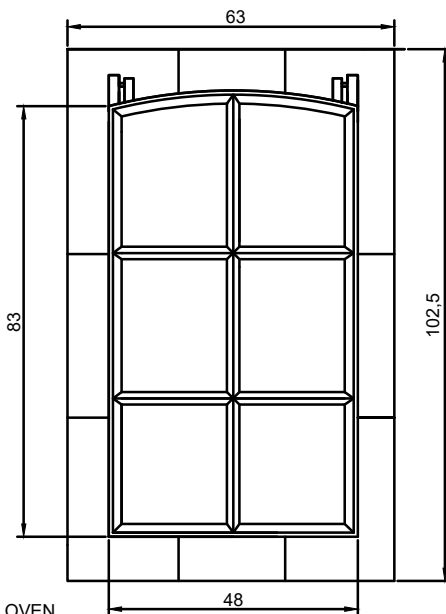

TYPE NR.
GH1409

STØRRELSE
9 STEN

TAGBEKLÆDNING
DANTEGL GAMMEL DANSK /
HÅNDBEARBEJDET VINGETEGL

SET FRA OVEN

SET FRA SIDEN 45 grader

SET FRA OVEN

MED DIMENSIONER - CM

SET FRA SIDEN 90 grader

TAGVINDUETS INDDÆKNING ER UDFORMET TIL FØLGENDE TAGBEKLÆDNING

TYPE	VINGETEGL
MODELNAVN	DANTEGL MODEL GAMMEL DANSK alternativt HÅNDBEARBEJDET - VINGETEGL
PRODUCENT	MONIER
VINGETEGL - DIMENSIONER	
LÆNGDE	404 MM
BREDDE	236 MM
PILHØJDE	53 MM
LÆGDEAFSTAND	325-331 MM