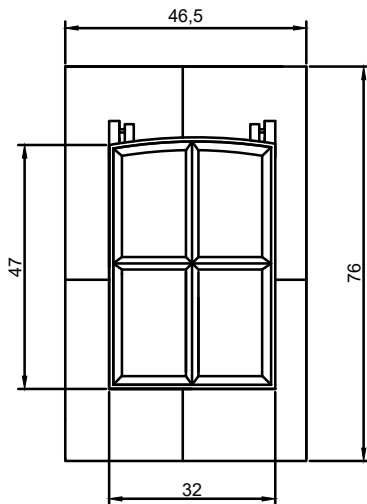

BREDDE 236 MM

PILHØJDE 53 MM

LÆGDEAFSTAND 325-331 MM

TYPE NR.
GH1704

STØRRELSE
4 STEN

TAGBEKLÆDNING
HOLLANDER FALSTAGSTEN

SET FRA OVEN

SET FRA SIDEN 45 grader

SET FRA OVEN

MED DIMENSIONER - CM

SET FRA SIDEN 90 grader

TAGVINDUETS INDDÆKNING ER UDFORMET TIL FØLGENDE TAGBEKLÆDNING

TYPE	FALSTAGSTEN
MODELNAVN	HOLLANDER FALSTAGSTEN
PRODUCENT	MONIER
FALSTEGL - DIMENSIONER	
LÆNGDE	410 MM
BREDDER	265 MM
PILHØJDE	69 MM
LÆGDEAFSTAND	358 + - 8 MM