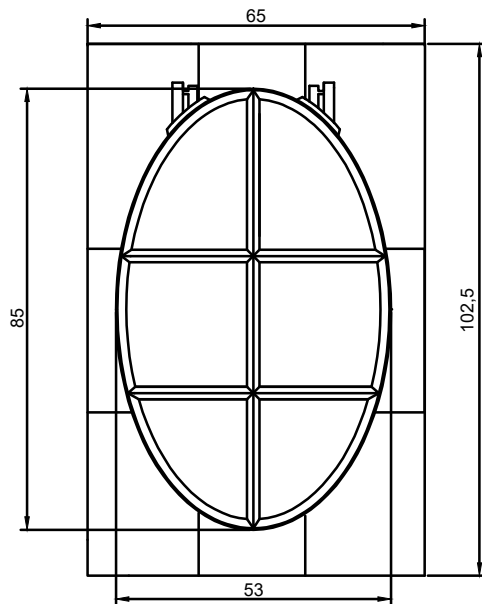

TAGVINDUETS INDDÆKNING ER UDFORMET TIL FØLGENDE TAGBEKLÆDNING

TYPE	VINGETEGL
MODELNAVN	DANTEGL MODEL GAMMEL DANSK alternativt HÅNDBEARBEJDET - VINGETEGL
PRODUCENT	MONIER
VINGETEGL - DIMENSIONER	
LÆNGDE	404 MM
BREDDE	236 MM
PILHØJDE	53 MM
LÆGDEAFSTAND	325-331 MM

TYPE NR.
GH1409A

STØRRELSE
9 STEN OVAL

TAGBEKLÆDNING
DANTEGL GAMMEL DANSK /
HÅNDBEARBEJDET VINGETEGL

SET FRA OVEN

SET FRA SIDEN 45 grader

SET FRA OVEN

MED DIMENSIONER

SET FRA SIDEN 90 grader