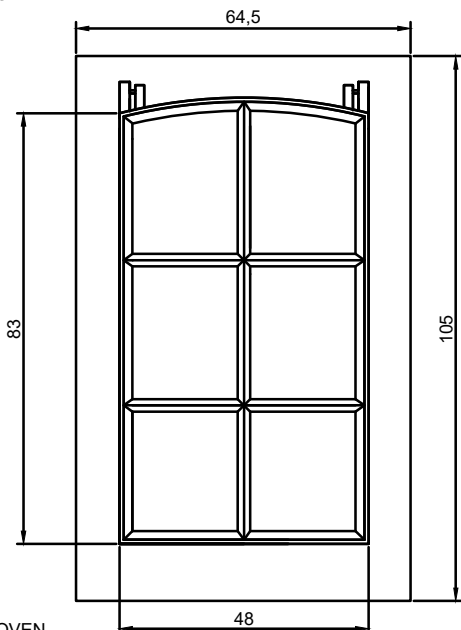

TYPE NR.
GH1209

STØRRELSE
9 ST

TAGBEKLÆDNING
NATURSKIFER

SET FRA OVEN

SET FRA SIDEN 45 grader

SET FRA OVEN

MED DIMENSIONER

SET FRA SIDEN 90 grader