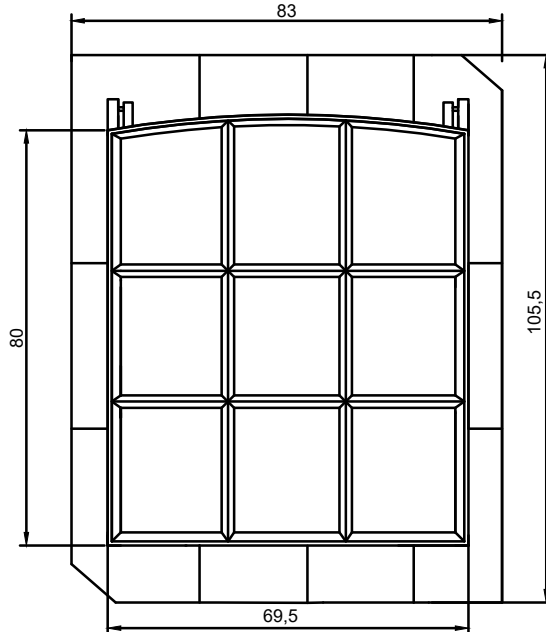

TYPE NR.
GH1512

STØRRELSE
12 STEN

TAGBEKLÆDNING
RT 806 HØJSLEV VINGETEGL LILLE DANSK FORMAT
FRA RANDERSTEGL

SET FRA OVEN

SET FRA SIDEN 45 grader

SET FRA OVEN

MED DIMENSIONER - CM

SET FRA SIDEN 90 grader