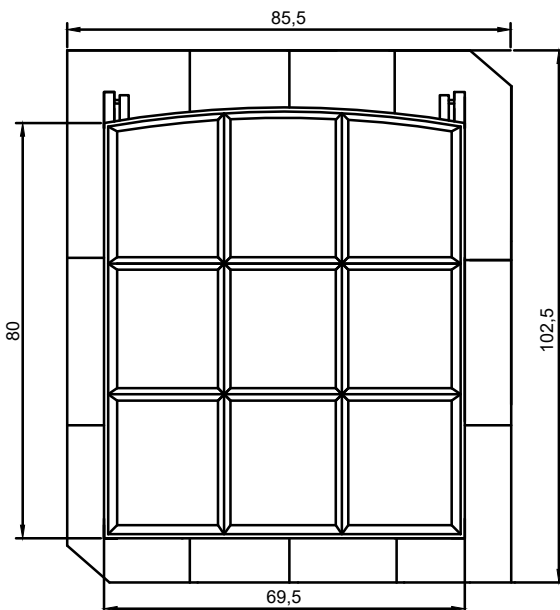

TYPE NR.
GH1412

STØRRELSE
12 STEN

TAGBEKLÆDNING
DANTEGL GAMMEL DANSK /
HÅNDBEARBEJDET VINGETEGL

SET FRA OVEN

SET FRA SIDEN 45 grader

SET FRA OVEN

MED DIMENSIONER - CM

SET FRA SIDEN 90 grader

TAGVINDUETS INDDÆKNING ER UDFORMET TIL FØLGENDE TAGBEKLÆDNING

TYPE	VINGETEGL
MODELNAVN	DANTEGL MODEL GAMMEL DANSK alternativt HÅNDBEARBEJDET - VINGETEGL
PRODUCENT	MONIER
DIMENSIONER - VINGETEGL	
LÆNGDE	404 MM
BREDDE	236 MM
PILHØJDE	53 MM
LÆGDEAFSTAND	325-331 MM