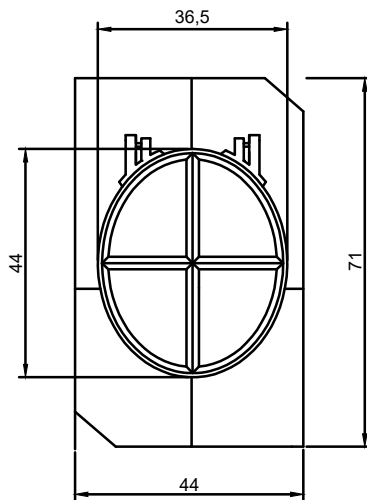

TAGVINDUETS INDDÆKNING ER UDFORMET TIL FØLGENDE TAGBEKLÆDNING

TYPE	VINGETEGL
MODELNAVN	DANTEGL MODEL GAMMEL DANSK alternativt HÅNDBEARBEJDET - VINGETEGL
PRODUCENT	MONIER
VINGETEGL - DIMENSIONER	
LÆNGDE	404 MM
BREDDE	236 MM
PILHØJDE	53 MM
LÆGDEAFSTAND	325-331 MM

TYPE NR.
GH1404A

STØRRELSE
4 STEN OVAL

TAGBEKLÆDNING
DANTEGL GAMMEL DANSK /
HÅNDBEARBEJDET VINGETEGL

SET FRA OVEN

SET FRA SIDEN 45 grader

SET FRA OVEN

MED DIMENSIONER - CM

SET FRA SIDEN 90 grader

TAGVINDUETS INDDÆKNING ER UDFORMET TIL FØLGENDE TAGBEKLÆDNING

TYPE VINGETEGL

MODELNAVN DANTEGL MODEL GAMMEL DANSK alternativt HÅNDBEARBEJDET - VINGETEGL

PRODUCENT MONIER

VINGETEGL - DIMENSIONER

LÆNGDE 404 MM

BREDDE 236 MM

PILHØJDE 53 MM

LÆGDEAFSTAND 325-331 MM

TYPE NR.
GH1704

STØRRELSE
4 STEN

TAGBEKLÆDNING
HOLLANDER FALSTAGSTEN

SET FRA OVEN

SET FRA SIDEN 45 grader