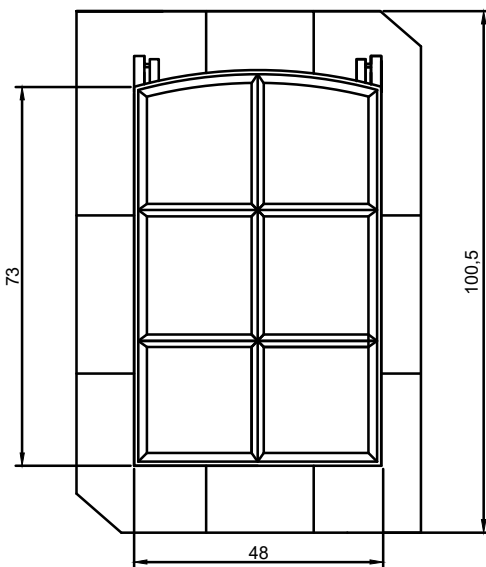

TYPE NR.
GH1609

STØRRELSE
9 STEN

TAGBEKLÆDNING
RT 825 FALSTEGL LILLE MODEL HILLERØD
FRA RANDERSTEGL

SET FRA OVEN

SET FRA SIDEN 45 grader

SET FRA OVEN

MED DIMENSIONER - CM

SET FRA SIDEN 90 grader